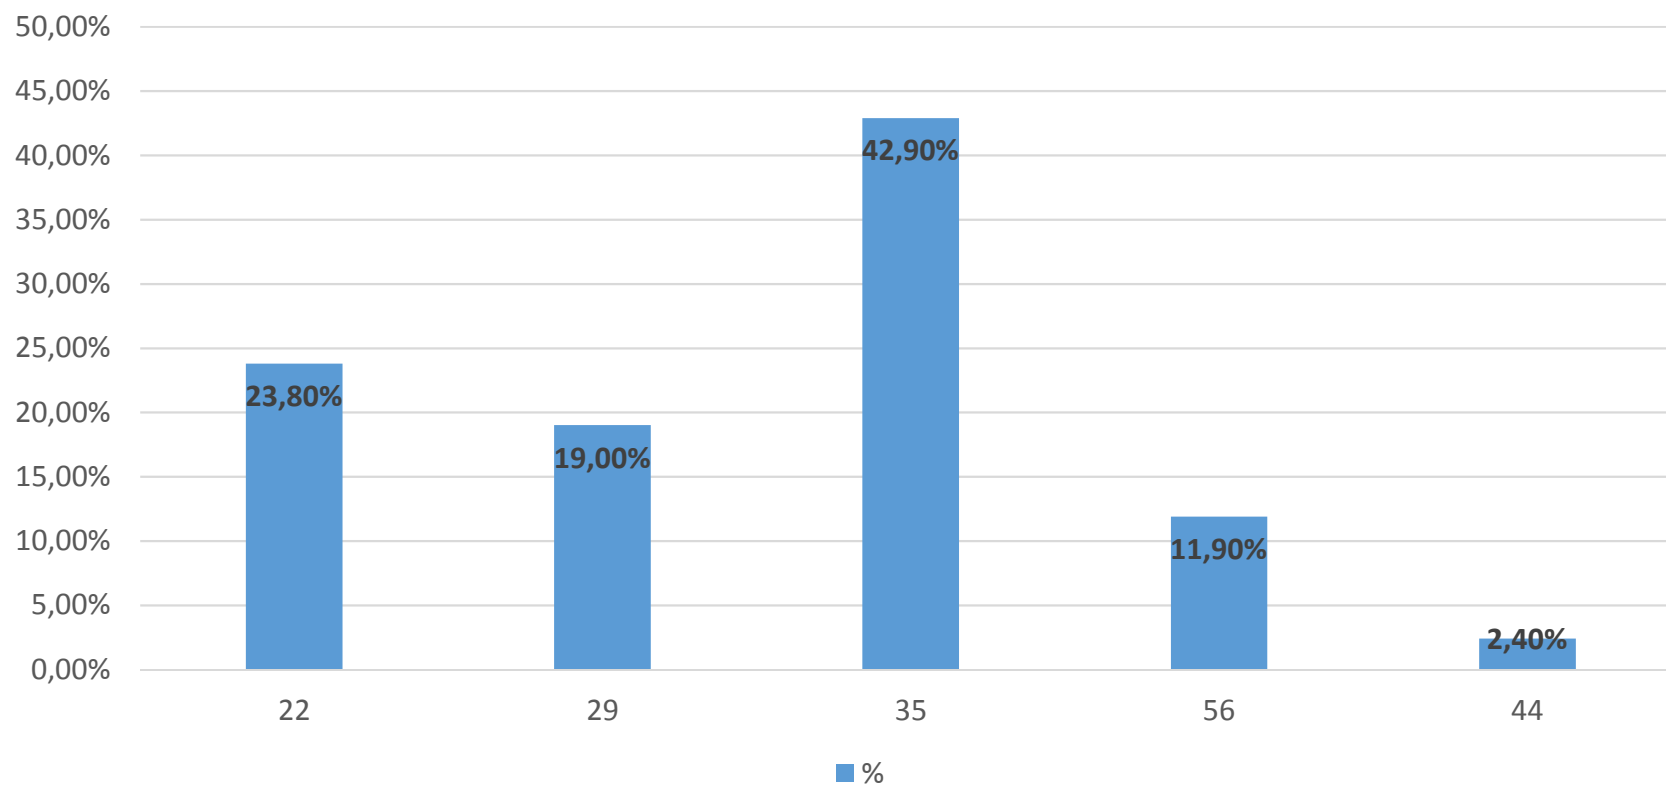

**6<sup>es</sup> ASSISES DE LA SOLIDARITÉ INTERNATIONALE  
EN BRETAGNE**

**Données sur les participants du 26 janvier 2018  
(50 inscrits)**

## Origine géographique des participants

## Répartition des participants par type de structure

**6<sup>es</sup> ASSISES DE LA SOLIDARITÉ INTERNATIONALE  
EN BRETAGNE**

**Données sur les participants du 27 janvier 2018  
(85)**